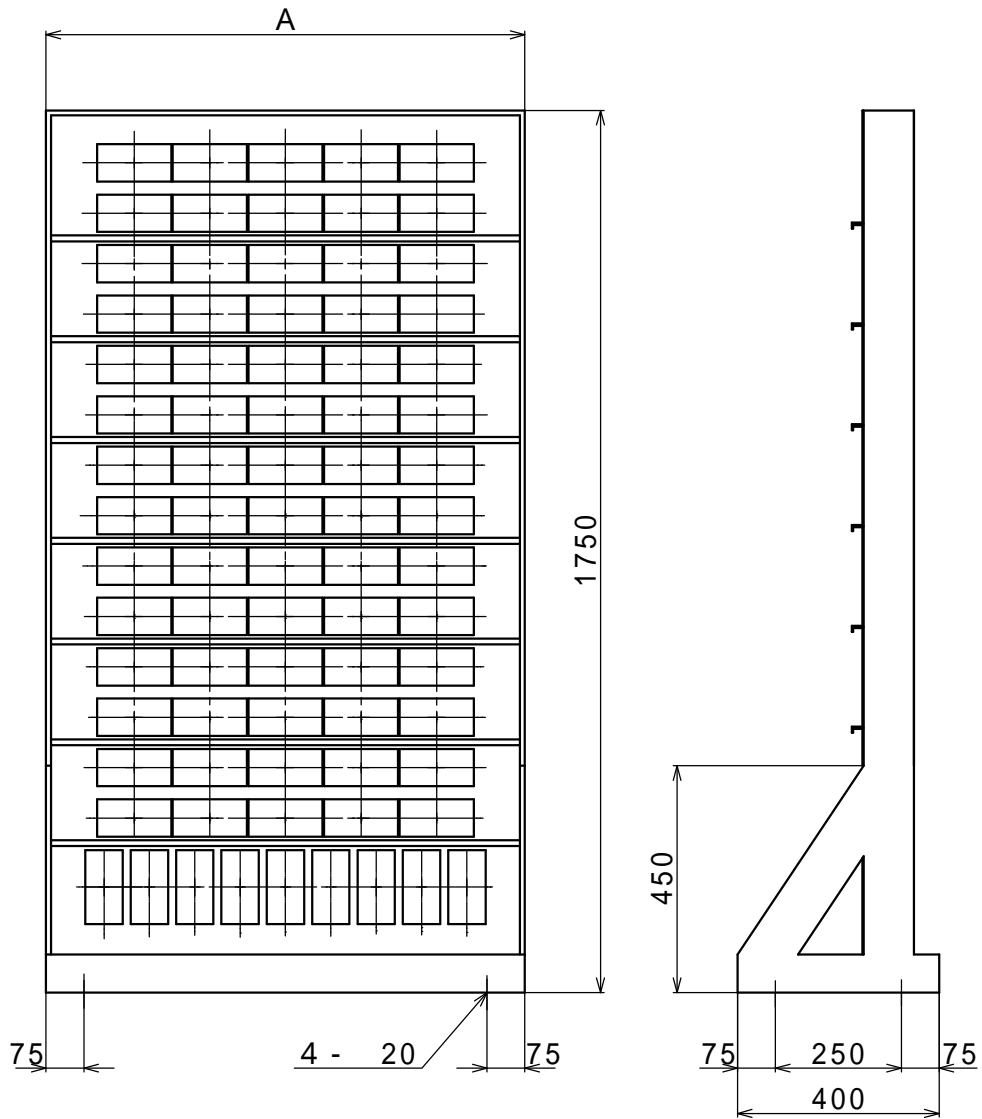

リレー架

MJ下用

記事

- 1) パネルのジャック取付板は、ジャック板 A形、B形、C形共用。
- 2) 裏面のプラスチック線樋は付属しない。
- 3) 公称リレー数(何個用架)に対する、リレー、MJ実装可能数は下表による。

種別寸法数量表

	16個用	32個用	48個用	64個用	80個用	96個用	112個用	128個用	144個用	160個用	176個用	192個用	208個用
A(幅)寸法	350	500	650	800	950	1100	1250	1400	1550	1700	1850	2000	2150
MJ取付可能数	2	3	5	7	9	10	12	14	15	17	19	20	22
リレー取付可能数	14	28	42	56	70	84	98	112	126	140	154	168	182
概算重量 kg	4.8	5.6	6.3	7.1	7.8	8.6	9.4	10.1	10.9	11.6	12.4	13.1	13.9