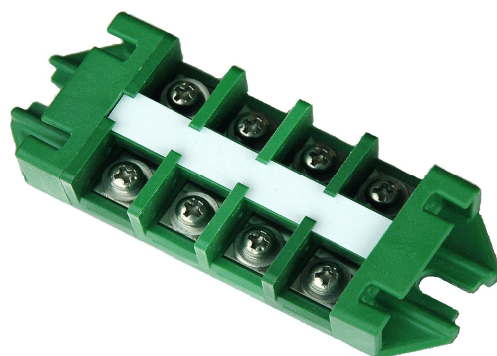

## 連結端子台

極数	1	2	3	4	5	6	7	8	9	10	11	12	13	14	15	16	17	18	19	20
P	42	56	71	85	99	114	128	142	157	171	186	200	214	228	243	257	272	286	300	315
L	55	69	84	98	112	127	141	155	170	184	199	213	227	241	256	270	285	299	313	328
重量 g	43	60	78	97	115	133	152	170	189	208	228	245	264	283	301	320	339	358	376	395

極数	1	2	3	4	5	6	7	8	9	10	11	12	13	14	15	16	17	18	19	20
P	42	56	71	85	99	114	128	142	157	171	186	200	214	228	243	257	272	286	300	315
L	55	69	84	98	112	127	141	155	170	184	199	213	227	241	256	270	285	299	313	328
重量 g	47	67	87	108	123	149	170	192	213	234	255	276	297	318	339	360	381	403	424	445