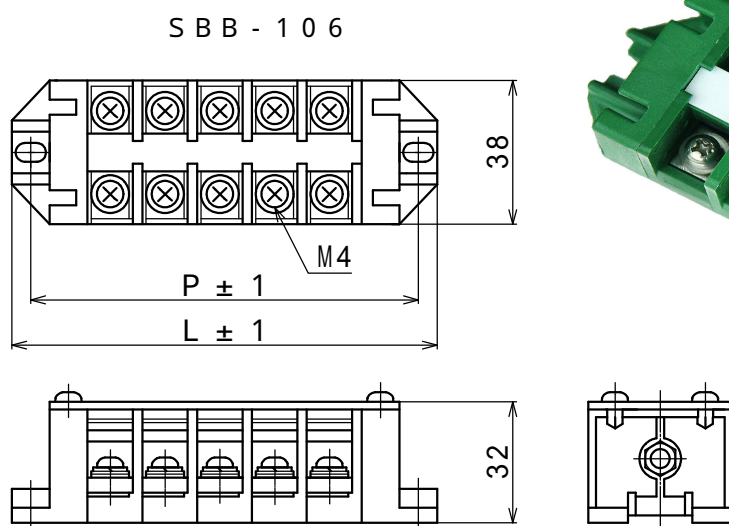

## 連結端子台

極数	1	2	3	4	5	6	7	8	9	10	11	12	13	14	15	16	17	18	19	20
P	42	56	71	85	99	114	128	142	157	171	186	200	214	228	243	257	272	286	300	315
L	55	69	84	98	112	127	141	155	170	184	199	213	227	241	256	270	285	299	313	328
重量 g	43	60	78	97	115	133	152	170	189	208	228	245	264	283	301	320	339	358	376	395

極数	1	2	3	4	5	6	7	8	9	10	11	12	13	14	15	16	17	18	19	20
P	42	56	71	85	99	114	128	142	157	171	186	200	214	228	243	257	272	286	300	315
L	55	69	84	98	112	127	141	155	170	184	199	213	227	241	256	270	285	299	313	328
重量 g	47	67	87	108	123	149	170	192	213	234	255	276	297	318	339	360	381	403	424	445