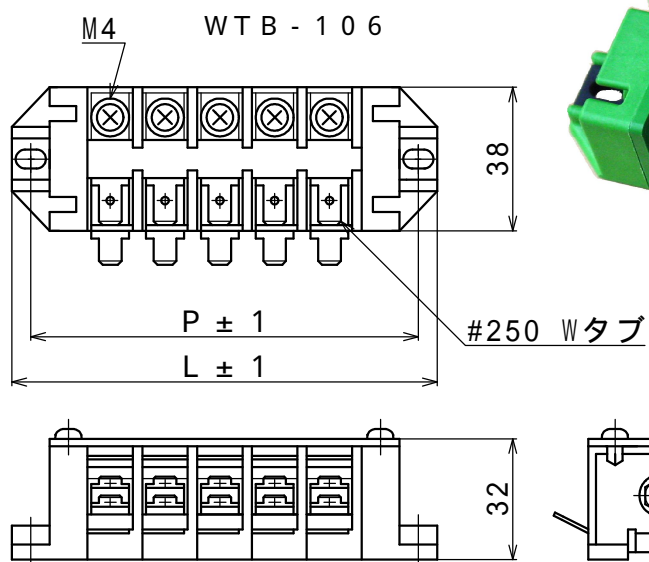

## 連結端子台

極数	1	2	3	4	5	6	7	8	9	10	11	12	13	14	15	16	17	18	19	20
P	42	56	71	85	99	114	128	142	157	171	186	200	214	228	243	257	272	286	300	315
L	55	69	84	98	112	127	141	155	170	184	199	213	227	241	256	270	285	299	313	328
重量 g	43	60	78	97	115	133	152	170	189	208	228	245	264	283	301	320	339	358	376	395

極数	1	2	3	4	5	6	7	8	9	10	11	12	13	14	15	16	17	18	19	20
P	42	56	71	85	99	114	128	142	157	171	186	200	214	228	243	257	272	286	300	315
L	55	69	84	98	112	127	141	155	170	184	199	213	227	241	256	270	285	299	313	328
重量 g	47	67	87	108	123	149	170	192	213	234	255	276	297	318	339	360	381	403	424	445