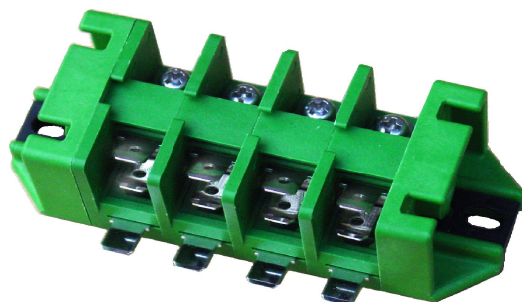

## 連結端子台

極数	1	2	3	4	5	6	7	8	9	10	11	12	13	14	15	16	17	18	19	20
P	42	56	71	85	99	114	128	142	157	171	186	200	214	228	243	257	272	286	300	315
L	55	69	84	98	112	127	141	155	170	184	199	213	227	241	256	270	285	299	313	328
重量 g	43	60	78	97	115	133	152	170	189	208	228	245	264	283	301	320	339	358	376	395

極数	1	2	3	4	5	6	7	8	9	10	11	12	13	14	15	16	17	18	19	20
P	42	56	71	85	99	114	128	142	157	171	186	200	214	228	243	257	272	286	300	315
L	55	69	84	98	112	127	141	155	170	184	199	213	227	241	256	270	285	299	313	328
重量 g	47	67	87	108	123	149	170	192	213	234	255	276	297	318	339	360	381	403	424	445