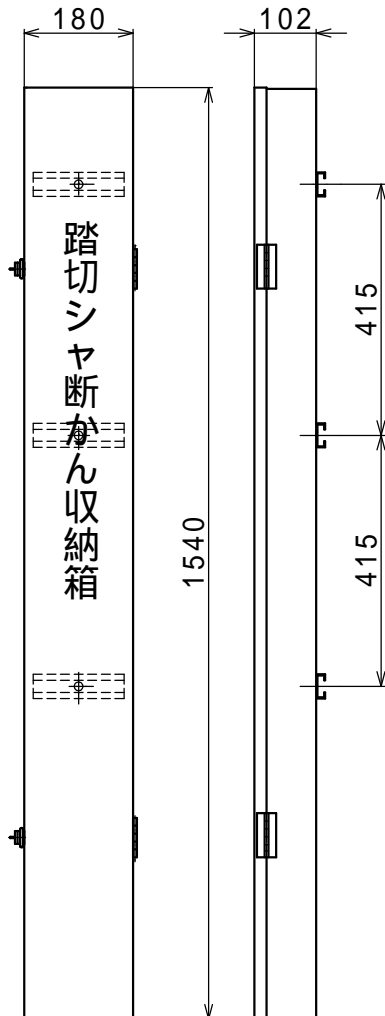

踏切用シャ断かん収納箱 アルミニウム製

扉裏面に 金ノコ、モンキースパナ、ビニールテープの工具付。

概算重量 7 k g (工具を除く)

器具箱 8 形には側面シャヘイ板の
取付けネジを利用して共締めする

器具箱 2 形、3 形には取付金具を使用
(取付金具は別途ご注文ください。)