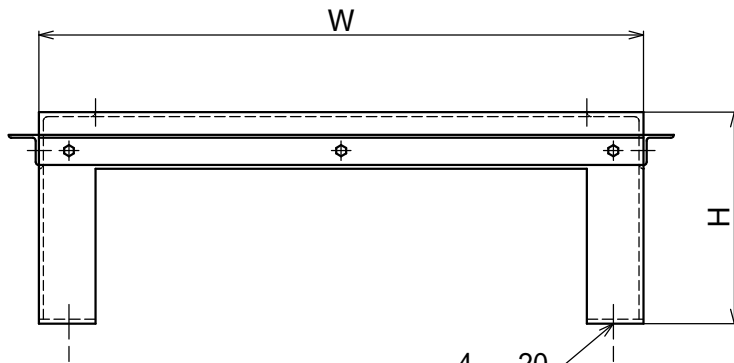

機器設置台 フリーアクセス用

記事 W、D寸法は機器架による。
H寸法は床面の高さ。

レベルアジャスター板付属

床受アングル

4- 20
アンカー穴