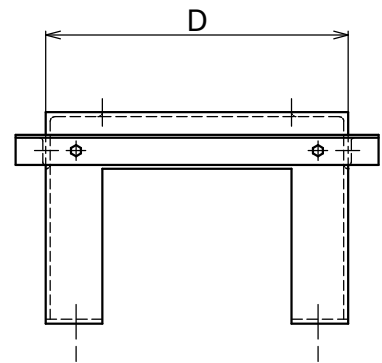

機器設置台 フリーアクセス用

記事 W、D寸法は機器架による。
H寸法は床面の高さ。

レベルアジャスター板付属

床受アングル

4- 20
アンカー穴