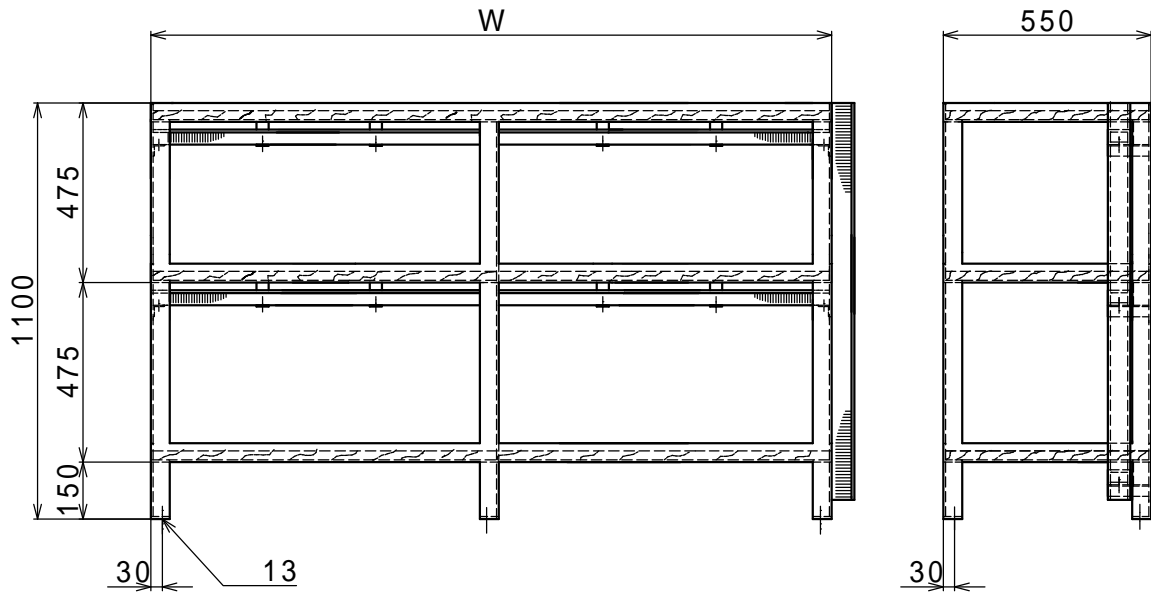

# 機器設置台 3段用

W寸法はご指示による。

種別寸法表

種 別	W寸法	記事	概算重量 kg
500形	500		60
1000形	1000		88
1500形	1500		111
2000形	2000	中柱付	151
2500形	2500	中柱付	175