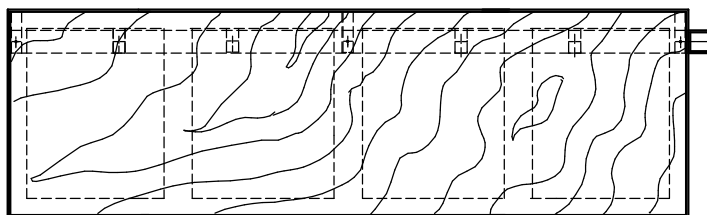

# 機器設置台 3段用

W寸法はご指示による。

種別寸法表

種 別	W寸法	記事	概算重量 kg
500形	500		60
1000形	1000		88
1500形	1500		111
2000形	2000	中柱付	151
2500形	2500	中柱付	175