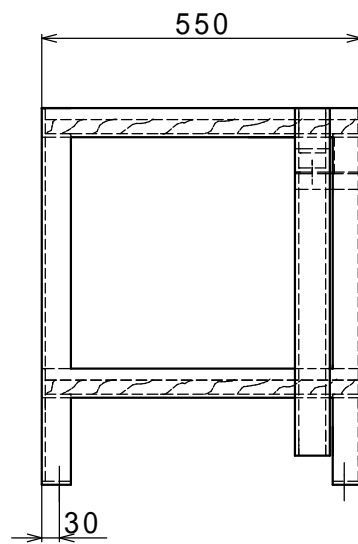

機器設置台 2段用

W寸法はご指示による。

種別寸法表

種別	W寸法	記事	概算重量 kg
500形	500		40
1000形	1000		56
1500形	1500		72
2000形	2000	中柱付	80
2500形	2500	中柱付	98