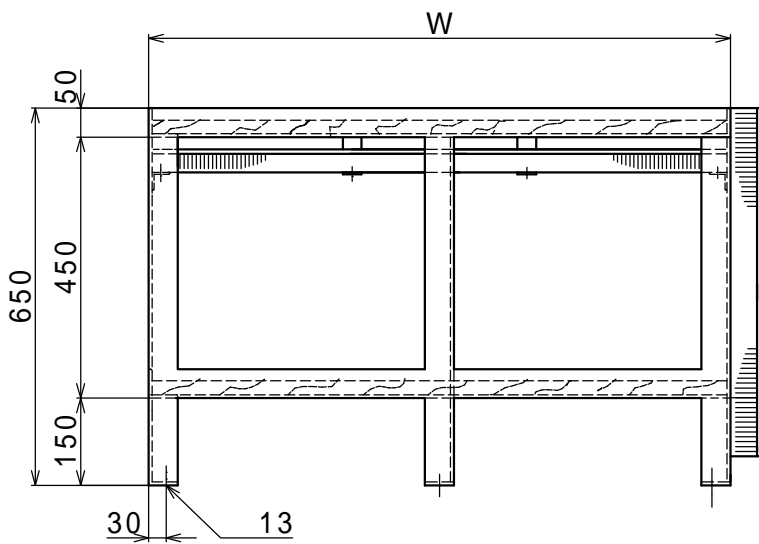

機器設置台 2段用

W寸法はご指示による。

種別寸法表

種別	W寸法	記事	概算重量 kg
500形	500		40
1000形	1000		56
1500形	1500		72
2000形	2000	中柱付	80
2500形	2500	中柱付	98