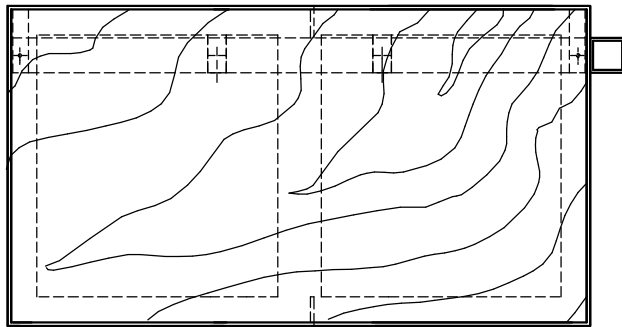

機器設置台 2段用

W寸法はご指示による。

種別寸法表

種別	W寸法	記事	概算重量 kg
500形	500		40
1000形	1000		56
1500形	1500		72
2000形	2000	中柱付	80
2500形	2500	中柱付	98