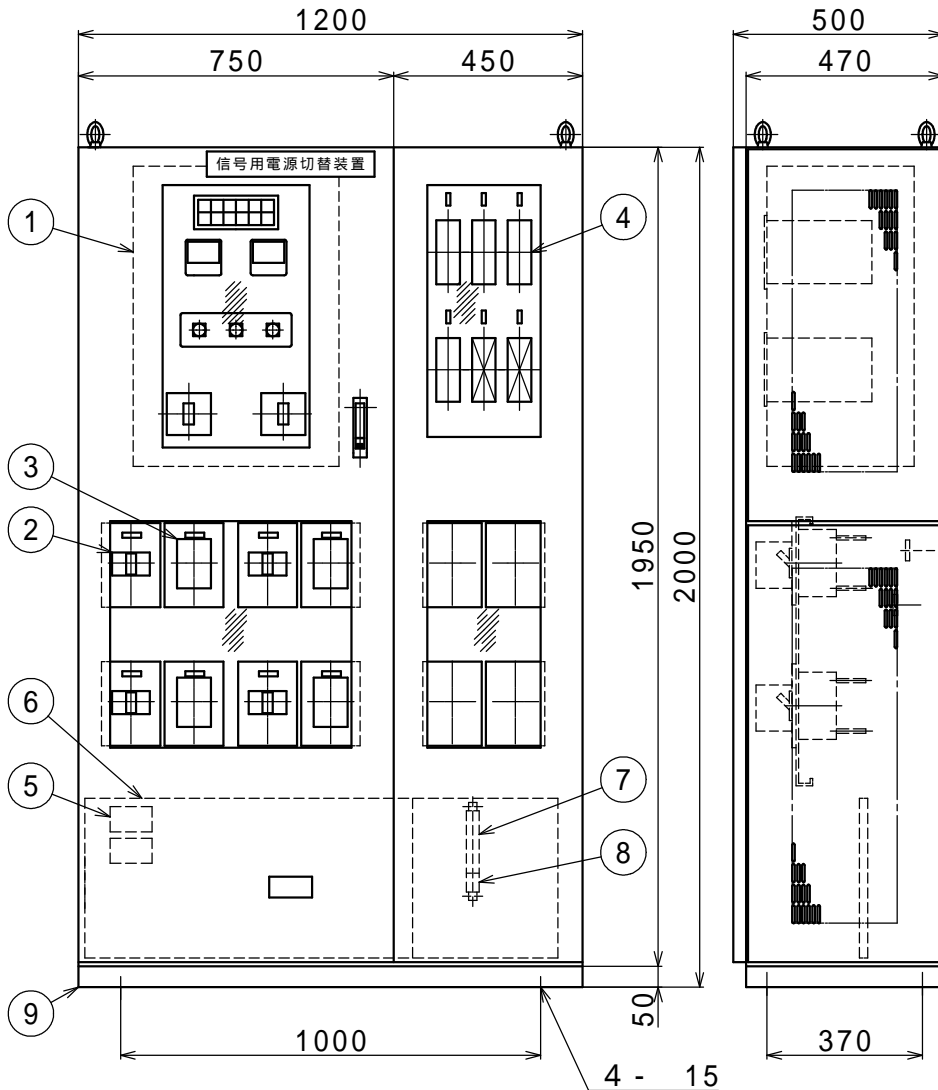

信号用電源切替装置 (NFB 2重系) COE-D-A50~A200形 (標準形)

参考重量 A50 = 460 kg A100 = 475 kg A200 = 510 kg

番号	品名	規格及び材料
1	電源切替器 (静止形)	COS - A -
2	NFB (常用)	NF - CP A
3	NFB (予備)	NF - CP A NFM
4	NFB制御器	NFC - 001
5	保安器	S - 100
6	端子盤	銅バー、Bs接線子
7	情報端子	M4 10芯
8	試験端子	M4 4芯
9	チャンネルベース	C100×50×50×5

端子盤

標準NFB收容数 : 4組

最大NFB收容可能数 : 6組 (50A~100A×6組)

5組 (50A~100A×4組、200A~250A×1組)

5組 (50A~100A×3組、200A~250A×2組)