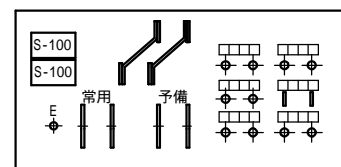

信号用電源切替装置 (NFB 2重系) COE-D-A50~A200形 (標準形)

参考重量 A50 = 460 kg A100 = 475 kg A200 = 510 kg

番号	品名	規格及び材料
1	電源切替器 (静止形)	COS - A -
2	NFB (常用)	NF - CP A
3	NFB (予備)	NF - CP A NFM
4	NFB制御器	NFC - 001
5	保安器	S - 100
6	端子盤	銅バー、Bs接線子
7	情報端子	M4 10芯
8	試験端子	M4 4芯
9	チャンネルベース	C100×50×50×5

端子盤

標準NFB收容数 : 4組

最大NFB收容可能数 : 6組 (50A~100A×6組)

5組 (50A~100A×4組、200A~250A×1組)

5組 (50A~100A×3組、200A~250A×2組)