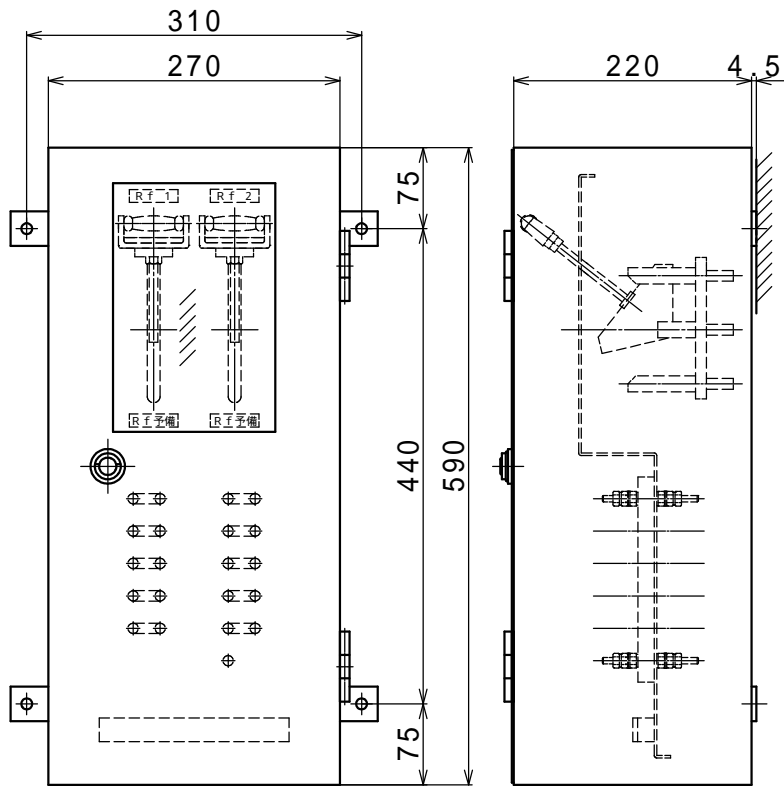

R f 切替開閉器箱

開閉器 2 個用 (壁付け形)

概算重量 17.5 kg

内部配線