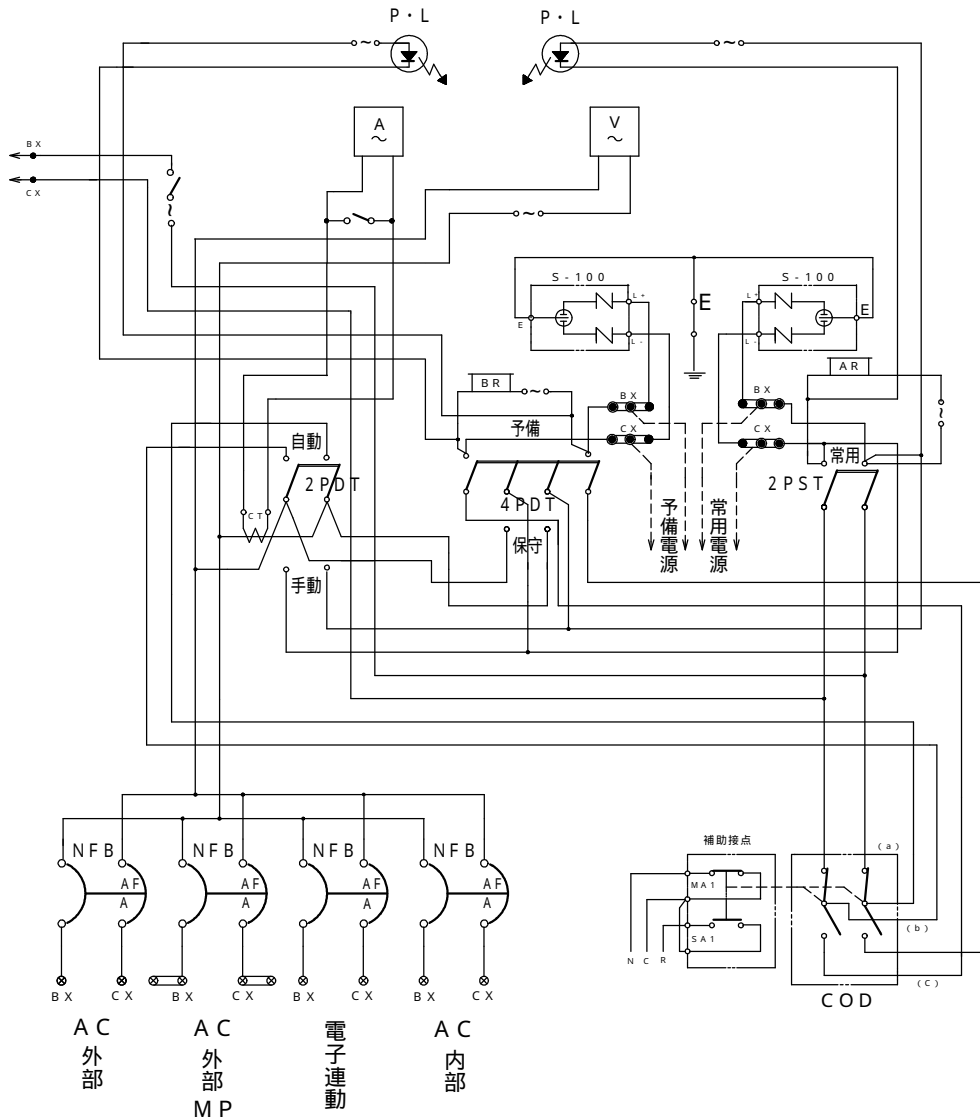

信号配電盤 (R f 無し形)

配線図 50 A ~ 300 A (標準形共通)

- 端子接線子
- 6
 - ⊗ 8
 - 12