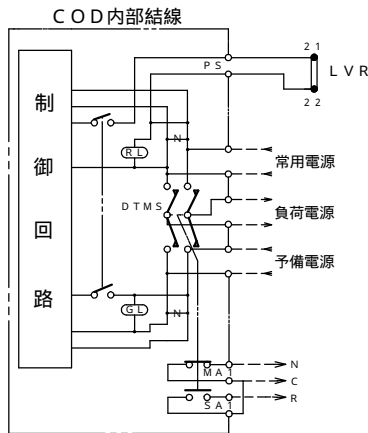

信号配電盤 (R f 無し形)

配線図 50 A ~ 300 A (標準形共通)

- 端子接線子
- 6
 - ⊗ 8
 - 12