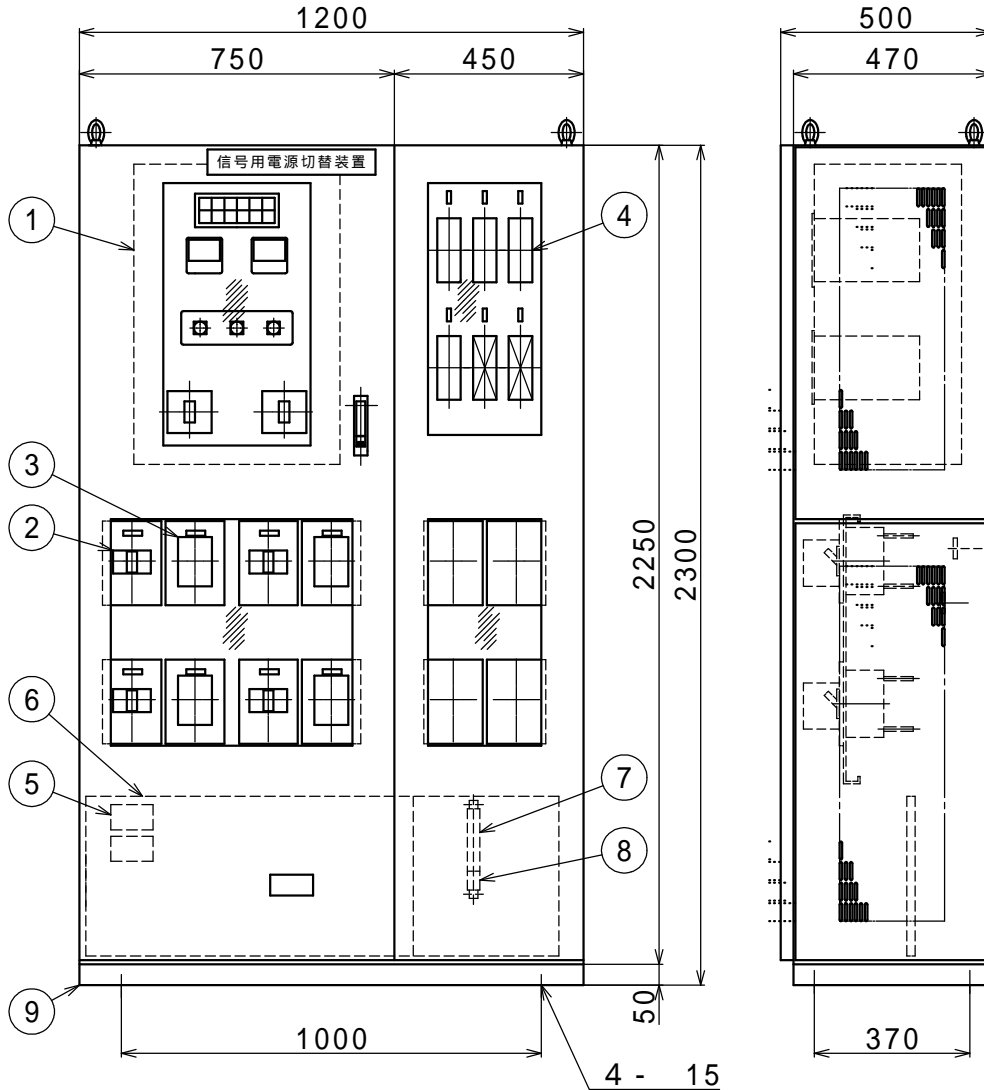

信号用電源切替装置 (NFB 2重系) COE-D-A300、A400 (標準形)

参考重量 A300 = 567kg A400 = 592kg

端子盤

番号	品名	規格及び材料
1	電源切替器 (静止形)	COS - A -
2	NFB (常用)	NF - CP A
3	NFB (予備)	NF - CP A NFM
4	NFB制御器	NFC - 001
5	保安器	S - 100
6	端子盤	銅バー、Bs接線子
7	情報端子	M4 10芯
8	試験端子	M4 4芯
9	チャンネルベース	C100×50×50×5

標準NFB收容数 : 4組

最大NFB收容可能数 : 6組 (50A ~ 100A × 6組)

5組 (50A ~ 100A × 4組、200A ~ 250A × 1組)

5組 (50A ~ 100A × 3組、200A ~ 250A × 2組)