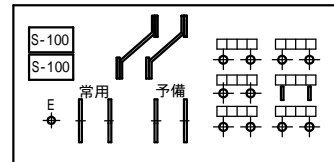

信号用電源切替装置 (NFB 2重系) COE-D-A300、A400 (標準形)

参考重量 A300 = 567kg A400 = 592kg

端子盤

番号	品名	規格及び材料
1	電源切替器 (静止形)	COS - A -
2	NFB (常用)	NF - CP A
3	NFB (予備)	NF - CP A NFM
4	NFB制御器	NFC - 001
5	保安器	S - 100
6	端子盤	銅バー、Bs接線子
7	情報端子	M4 10芯
8	試験端子	M4 4芯
9	チャンネルベース	C100×50×50×5

標準NFB收容数 : 4組

最大NFB收容可能数 : 6組 (50A ~ 100A × 6組)

5組 (50A ~ 100A × 4組、200A ~ 250A × 1組)

5組 (50A ~ 100A × 3組、200A ~ 250A × 2組)