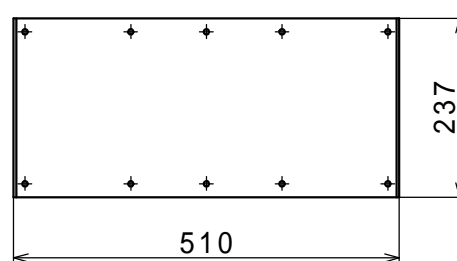

リレー取付板及び機器取付板

器具箱 1, 2, 3 形内張用

2 段用

リレー A 形 2 個用
重量 0.4 kg

リレー F 形 2 個用
重量 0.5 kg

機器取付板 1 列用
重量 0.6 kg

機器取付板 2 列用
重量 1.1 kg

機器取付板 3 列用
重量 1.6 kg

4 段用

リレー A 形 4 個用
重量 0.6 kg

リレー F 形 6 個用
重量 0.7 kg

機器取付板 1 列用
重量 1 kg

機器取付板 2 列用
重量 1.9 kg

機器取付板 3 列用
重量 2.8 kg