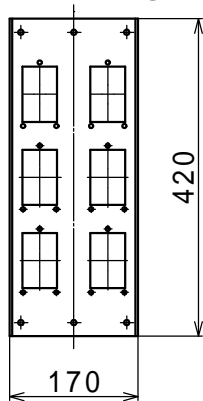

リレー取付板及び機器取付板

器具箱 1, 2, 3 形内張用

2 段用

リレー A 形 2 個用
重量 0.4 kg

リレー F 形 2 個用
重量 0.5 kg

機器取付板 1 列用
重量 0.6 kg

機器取付板 2 列用
重量 1.1 kg

機器取付板 3 列用
重量 1.6 kg

4 段用

リレー A 形 4 個用
重量 0.6 kg

リレー F 形 6 個用
重量 0.7 kg

機器取付板 1 列用
重量 1 kg

機器取付板 2 列用
重量 1.9 kg

機器取付板 3 列用
重量 2.8 kg