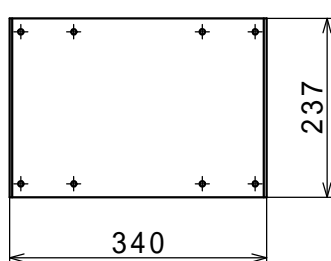

リレー取付板及び機器取付板

器具箱 1, 2, 3 形内張用

2 段用

リレー A 形 2 個用
重量 0.4 kg

リレー F 形 2 個用
重量 0.5 kg

機器取付板 1 列用
重量 0.6 kg

機器取付板 2 列用
重量 1.1 kg

機器取付板 3 列用
重量 1.6 kg

4 段用

リレー A 形 4 個用
重量 0.6 kg

リレー F 形 6 個用
重量 0.7 kg

機器取付板 1 列用
重量 1 kg

機器取付板 2 列用
重量 1.9 kg

機器取付板 3 列用
重量 2.8 kg