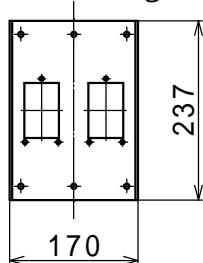

リレー取付板及び機器取付板

器具箱 1, 2, 3 形内張用

2 段用

リレー A 形 2 個用
重量 0.4 kg

リレー F 形 2 個用
重量 0.5 kg

機器取付板 1 列用
重量 0.6 kg

機器取付板 2 列用
重量 1.1 kg

機器取付板 3 列用
重量 1.6 kg

4 段用

リレー A 形 4 個用
重量 0.6 kg

リレー F 形 6 個用
重量 0.7 kg

機器取付板 1 列用
重量 1 kg

機器取付板 2 列用
重量 1.9 kg

機器取付板 3 列用
重量 2.8 kg