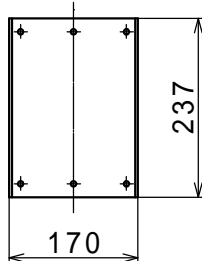

リレー取付板及び機器取付板

器具箱 1, 2, 3 形内張用

2 段用

リレー A 形 2 個用
重量 0.4 kg

リレー F 形 2 個用
重量 0.5 kg

機器取付板 1 列用
重量 0.6 kg

機器取付板 2 列用
重量 1.1 kg

機器取付板 3 列用
重量 1.6 kg

4 段用

リレー A 形 4 個用
重量 0.6 kg

リレー F 形 6 個用
重量 0.7 kg

機器取付板 1 列用
重量 1 kg

機器取付板 2 列用
重量 1.9 kg

機器取付板 3 列用
重量 2.8 kg