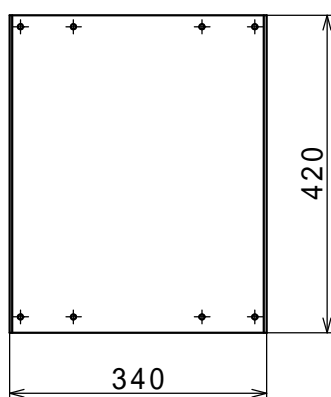

リレー取付板及び機器取付板

器具箱 1, 2, 3 形内張用

2 段用

リレー A 形 2 個用
重量 0.4 kg

リレー F 形 2 個用
重量 0.5 kg

機器取付板 1 列用
重量 0.6 kg

機器取付板 2 列用
重量 1.1 kg

機器取付板 3 列用
重量 1.6 kg

4 段用

リレー A 形 4 個用
重量 0.6 kg

リレー F 形 6 個用
重量 0.7 kg

機器取付板 1 列用
重量 1 kg

機器取付板 2 列用
重量 1.9 kg

機器取付板 3 列用
重量 2.8 kg