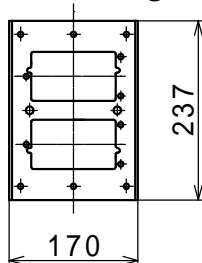

リレー取付板及び機器取付板

器具箱 1, 2, 3 形内張用

2 段用

リレー A 形 2 個用
重量 0.4 kg

リレー F 形 2 個用
重量 0.5 kg

機器取付板 1 列用
重量 0.6 kg

機器取付板 2 列用
重量 1.1 kg

機器取付板 3 列用
重量 1.6 kg

4 段用

リレー A 形 4 個用
重量 0.6 kg

リレー F 形 6 個用
重量 0.7 kg

機器取付板 1 列用
重量 1 kg

機器取付板 2 列用
重量 1.9 kg

機器取付板 3 列用
重量 2.8 kg