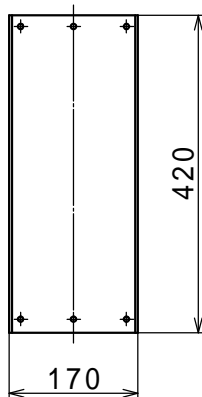

リレー取付板及び機器取付板

器具箱 1, 2, 3 形内張用

2 段用

リレー A 形 2 個用
重量 0.4 kg

リレー F 形 2 個用
重量 0.5 kg

機器取付板 1 列用
重量 0.6 kg

機器取付板 2 列用
重量 1.1 kg

機器取付板 3 列用
重量 1.6 kg

4 段用

リレー A 形 4 個用
重量 0.6 kg

リレー F 形 6 個用
重量 0.7 kg

機器取付板 1 列用
重量 1 kg

機器取付板 2 列用
重量 1.9 kg

機器取付板 3 列用
重量 2.8 kg