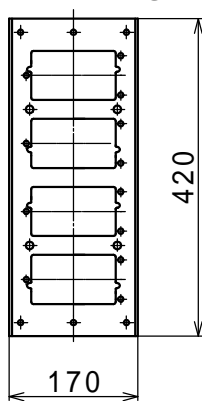

リレー取付板及び機器取付板

器具箱 1, 2, 3 形内張用

2 段用

リレー A 形 2 個用
重量 0.4 kg

リレー F 形 2 個用
重量 0.5 kg

機器取付板 1 列用
重量 0.6 kg

機器取付板 2 列用
重量 1.1 kg

機器取付板 3 列用
重量 1.6 kg

4 段用

リレー A 形 4 個用
重量 0.6 kg

リレー F 形 6 個用
重量 0.7 kg

機器取付板 1 列用
重量 1 kg

機器取付板 2 列用
重量 1.9 kg

機器取付板 3 列用
重量 2.8 kg